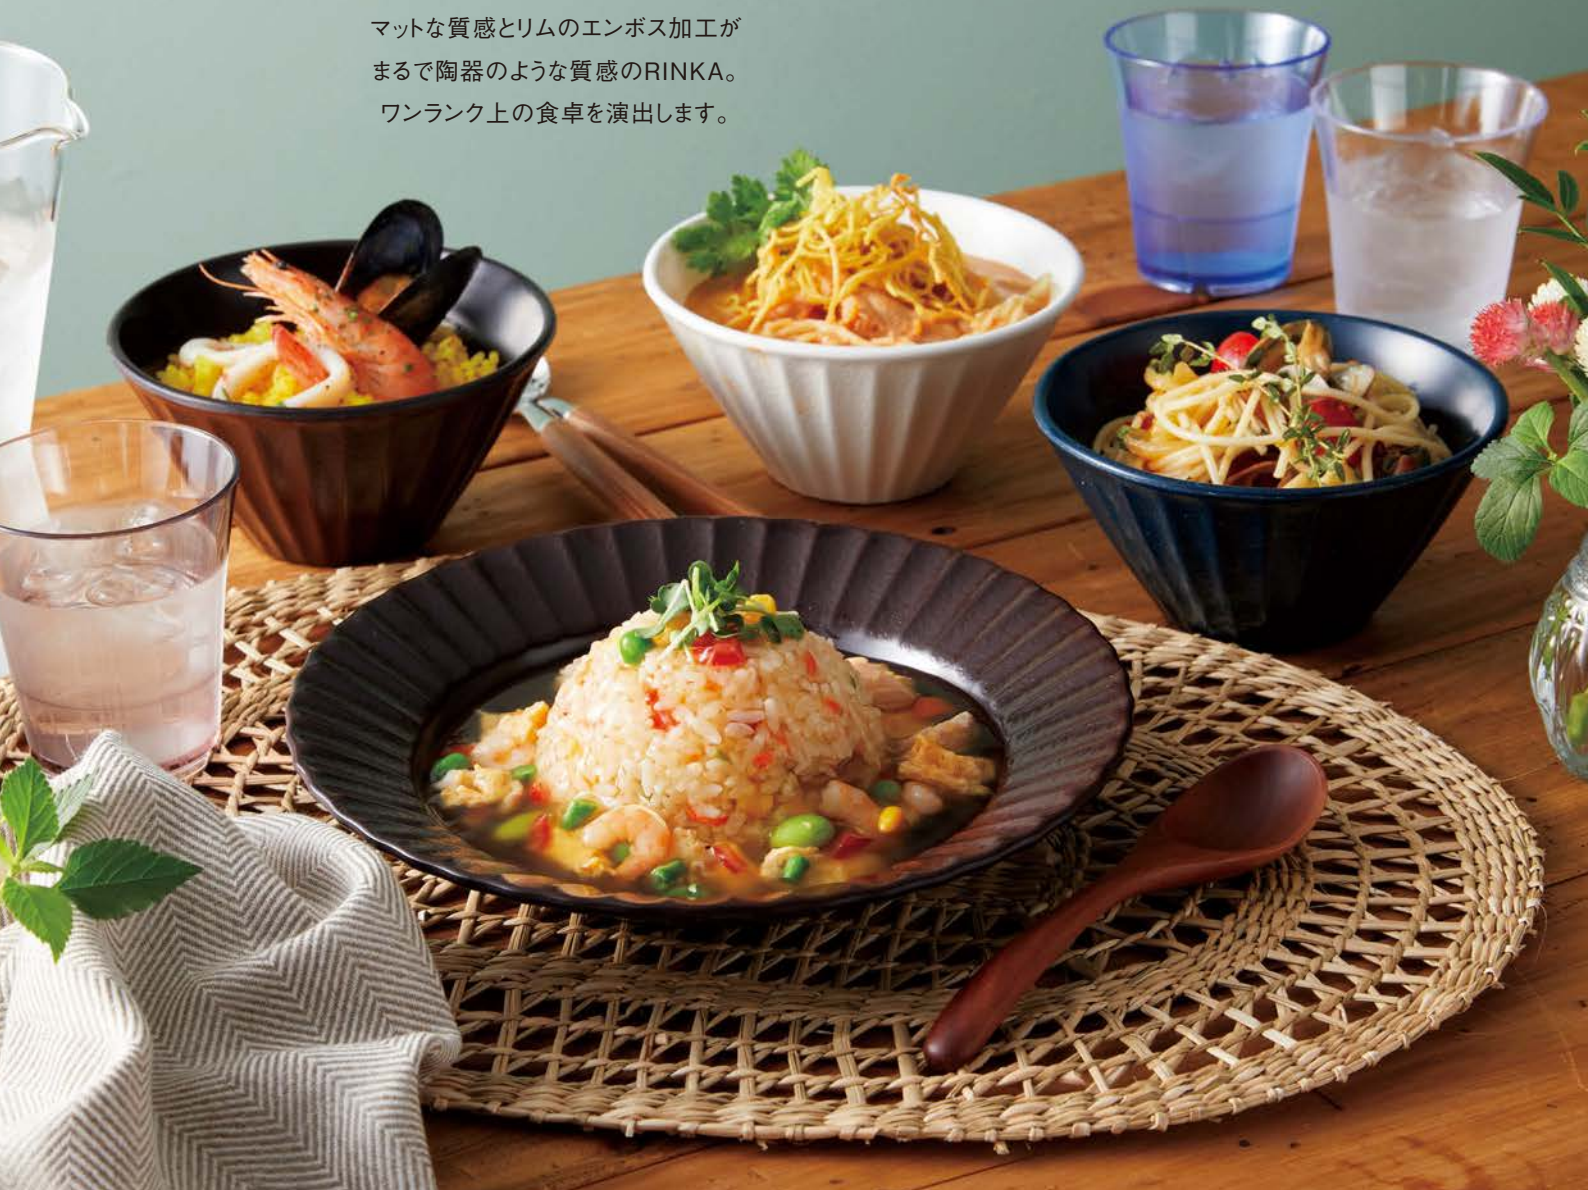

# RINKA

マットな質感とリムのエンボス加工が  
まるで陶器のような質感のRINKA。  
ワンランク上の食卓を演出します。

M15108RTM 25cm深皿(溜)   
252×37 300cc ¥1,900

M15108RB 25cm深皿(ブルー)   
252×37 300cc ¥1,900

M15108RI 25cm深皿(アイボリー)   
252×37 300cc ¥1,900

M15107RTM 23cm深皿(溜) **T-3**  
230×39 230cc ¥1,700  
☎ 293-OP ¥410 **T** 68 **揚** 175頁