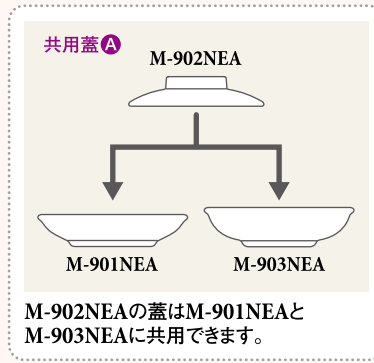

レンジ 電子レンジの使用が可能です ●蓋はすべて片面コーティングです。